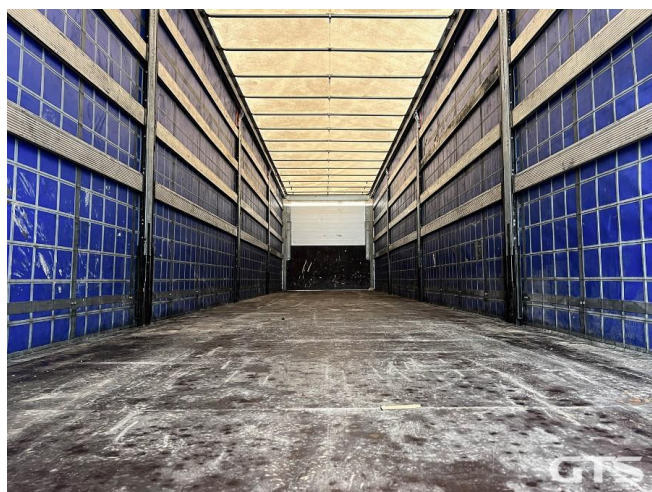

Шторный полуприцеп

Schmitz SCS 2021 г/в

Основные характеристики

Длина: 13.6

Склад: Санкт-Петербург

Количество осей: 3

Марка осей: Schmitz

Тормоза: Дисковые

Задний портал: Ворота

Тип: Шторный

Держатель запасного колеса

Сдвижная крыша

Сдвижные бока

Паллетный ящик

Без пробега по РФ

Обмен техники по схеме trade-in